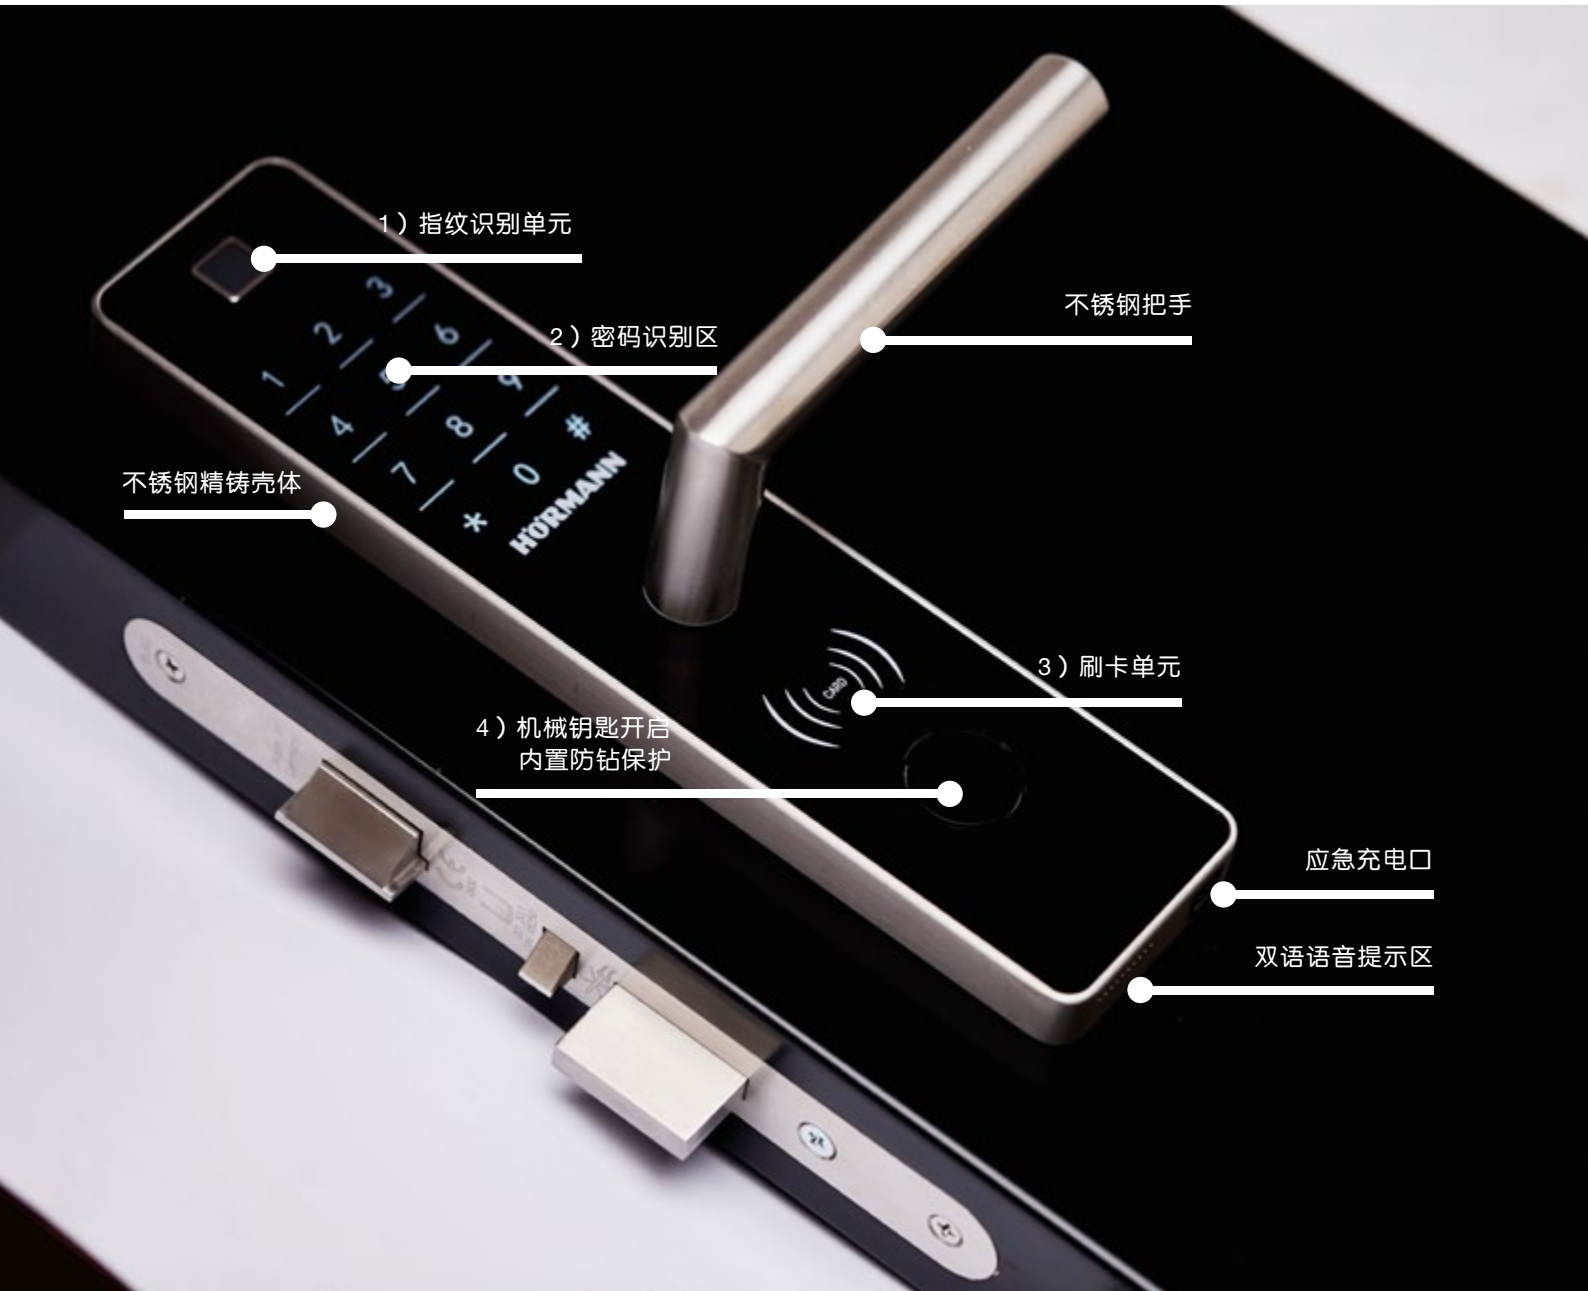

霍曼智能电锁 HSL01

安全智享生活新方式

德国霍曼

HÖRMANN

德国品质

4合1 安全便捷生活，从“此”开启

1) 指纹识别单元

- 源自瑞典，< 1S 快速识别
- 活体指纹检测技术，拒绝伪造指纹
- 认假率 (FAR) : < 0.001%
- 拒真率 (FRR) : < 0.1%

2) 密码识别区

- 轻触唤醒
- 6-16 位密码组合，最多 10 组
- 虚位密码功能，杜绝窥视与指印
- 声光双重反馈

3) 刷卡单元

- 标配 3 张 Mifare 1 张 RFID 卡
- 最多支持 100 张 RFID 卡
- 霍曼双重加密，授权复制更安全
- 声光双重反馈

4) 机械钥匙开启

- 源自意大利的高级防盗锁芯，R6+、R7 可配
- 锁芯内置防钻高碳钢条，防止暴力开启
- 锁芯处自带防钻保护，更进一步防止无授权侵入
- 暗藏样式设计，优雅美观

智能电锁

指纹 / 密码 / RFID 射频卡 / 机械钥匙

安全备至	认证标准	GA 374 - 2001, B 级 (最高)
	指纹开启	上限 100 枚指纹
	密码开启	6 - 16 位组合, 上限10组
	刷卡开启	上限 100 张
	机械应急开启	源自意大利的高级防盗锁芯, R6 +、R7 可选
	德国进口锁体	●
	锁体 CE 认证	●
	活体指纹检测	●
	虚位密码功能	●
	RFID 卡霍曼加密	●
	双重认证功能	●
	运算系统后置	●
便捷舒适	管理员系统	内置管理员系统
	自动锁闭	关门后斜舌与直舌自动锁闭
	语音提示	中英、英德双语可选, 音量可调
	高容量锂电池	1 年 (3000 次启闭), Micro USB 充电
	低电压提醒	电压低于80%时, 语音及灯光提示
开锁时间可调	默认 3 秒, 3 - 59 秒可调	